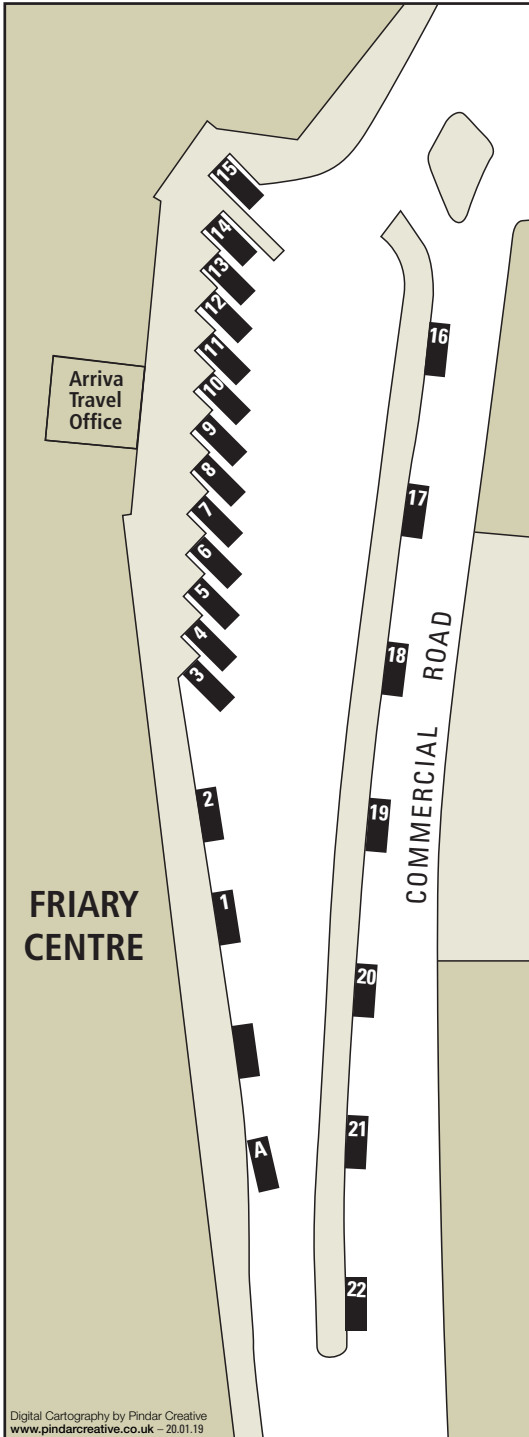

# Guildford Friary Bus Station

Stand Number	Route Number
1	200 Park & Ride
2	100 Park & Ride 101
3	70 71 72
4	18 24 32 42
5	1, 17
6	33 34 35 91
7	53 63
8	2
9	B C
10	A
11	4
12	5
13	3, 3s
14	KITE
15	28 503 520 523 545 599
16	8 46 65 462 463 478
17	479
18	37
19	36 715
20	23 25
21	400 Park & Ride
22	300 Park & Ride
A	Dial-a-Ride