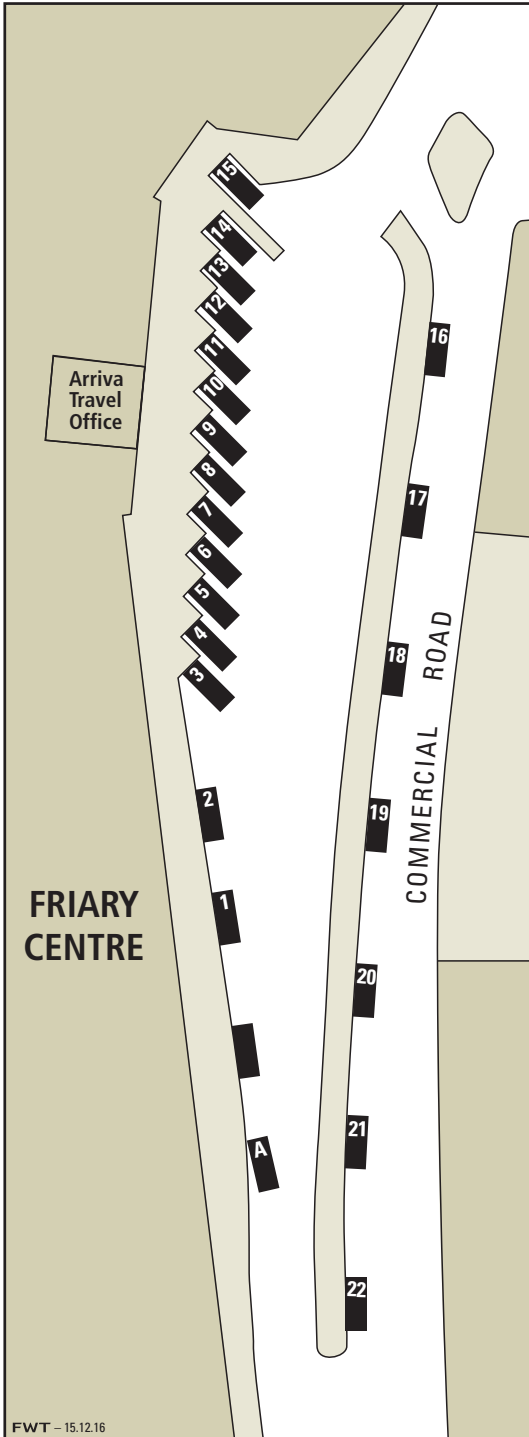

Guildford Friary Bus Station

Stand Number	Route Number
1	200 Park & Ride
2	100 Park & Ride 101
3	70 71 72
4	18 24 42
5	46 65
6	33 34 35 91
7	53 63 X1
8	26
9	17 17A 28 32
10	27 38
11	4 4A
12	5 5A
13	3
14	KITE
15	503 520 523 545 599
16	8 462 463 478
17	479
18	37
19	36 715
20	23 25
21	400 Park & Ride
22	300 Park & Ride
A	Dial-a-Ride