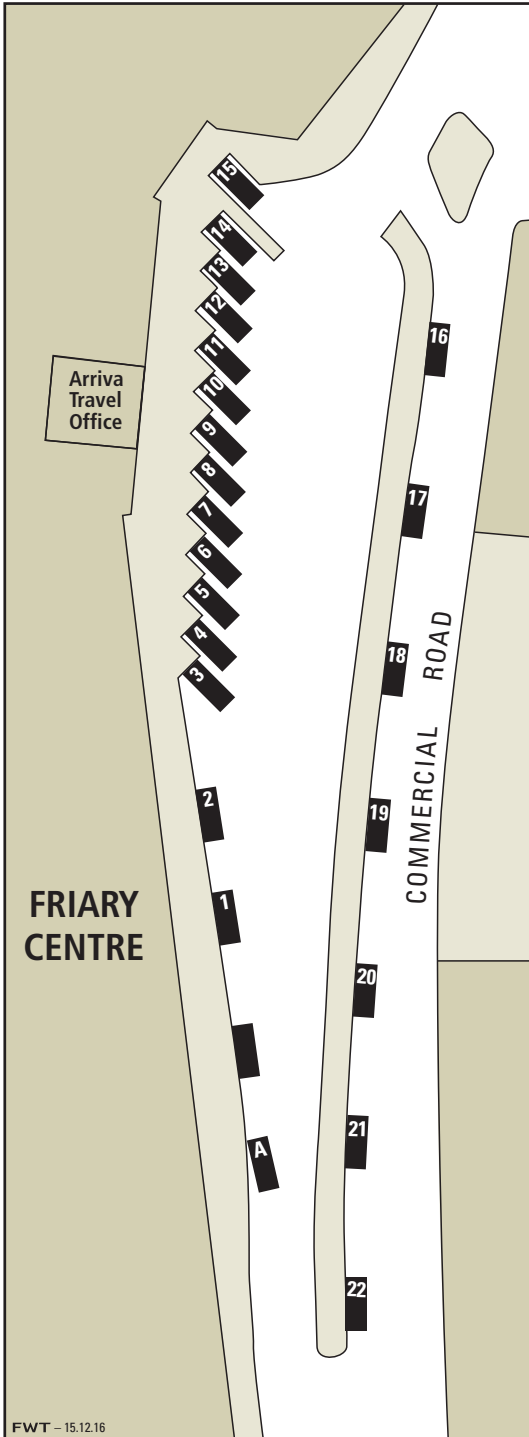

# Guildford Friary Bus Station

Stand Number	Route Number
1	200 Park & Ride
2	100 Park & Ride 101
3	70 71 72
4	18 24 42
5	46 65
6	33 34 35 91
7	53 63 X1
8	26
9	17 17A 28 32
10	27 38
11	4 4A
12	5 5A
13	3
14	KITE
15	503 520 523 545 599
16	8 462 463 478
17	479
18	37
19	36 715
20	23 25
21	400 Park & Ride
22	300 Park & Ride
A	Dial-a-Ride